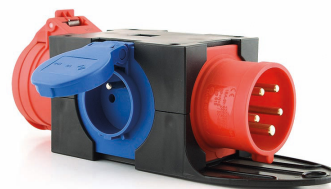

VERDEELKASTEN

CEE VERDEELKAST

MODEL	LM 46478	LM 46120	LM 46413
Artikelcode	A058940	A301888	A103580
Vermogen	in: 5 polig - 16A - 400V out: 3x16A - 250V	in: 5 polig - 16A out: 3x16A	in: 5 polig - 32A out: 3x32A - 400V
Lengte (m)	/	/	/
Prijs (excl. BTW)	€ 31,52	€ 41,07	€ 70,70