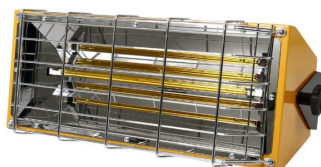

HALL 1500

MODEL	HALL 1500
Artikelcode	A104141
Vermogen (kW)	1.5
Vermogen (Kcal/u)	1290
Amperage (Amp)	6.50
Prijs (excl. BTW)	€ 295,80