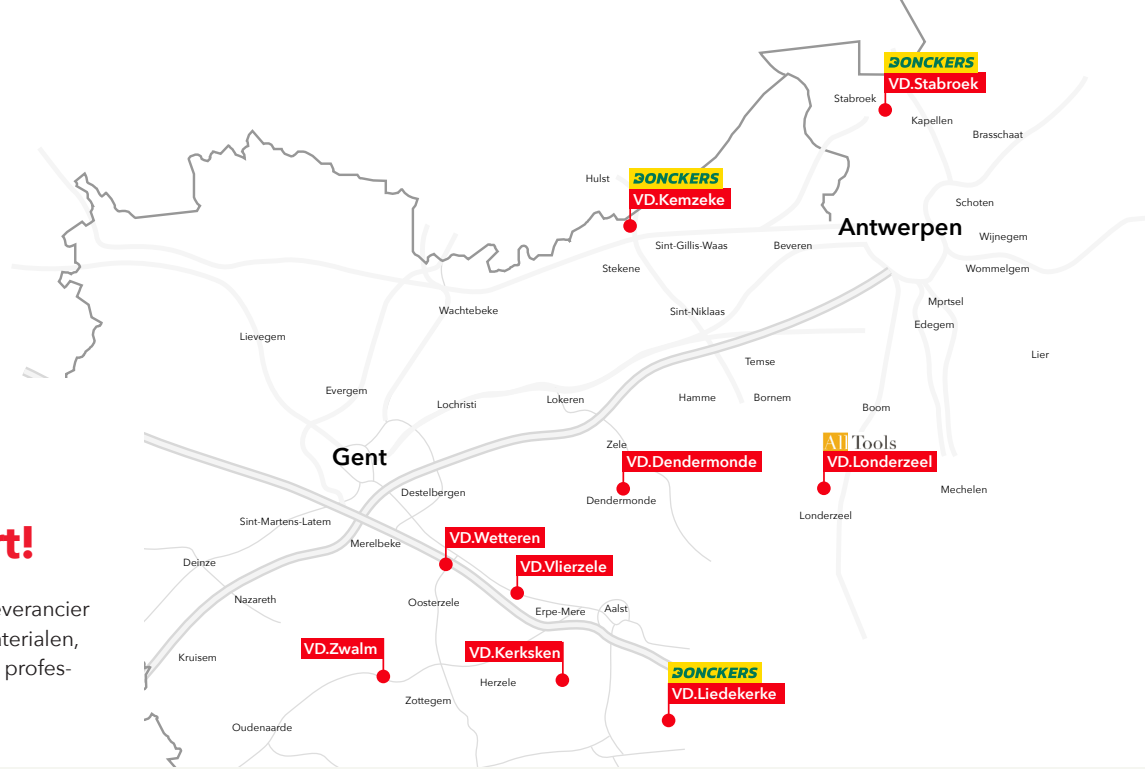

9 winkelpunten bij jou in de buurt!

VD.tools is dé gespecialiseerde B2B leverancier in professionele tools, bevestigingsmaterialen, workwear & PBM voor de veeleisende professionals.

VLIERZELE

Gentsesteenweg 1A
B-9520 Vlierzele
+32 (0)53 47 19 30

Openingsuren

Ma - Vr: 7u - 18u
Za: 8u30 - 12u

SONCKERS

KEMZEKE

De Stropersstraat 73
9190 Stekene
T. +32 (0)3 789 03 90

Openingsuren

Ma - Vr: 8u - 18u
Za: 8u - 16u

ZWALM

Hundelgemsebaan 85
B-9630 Zwalm
T. +32 (0)55 49 97 63

Openingsuren

Ma - Vr: 8u - 18u
Za: 8u30 - 12u

SONCKERS

LIEDEKERKE

Poortstraat 31
1770 Liedekerke
T. +32 (0)53 64 58 58

Openingsuren

Ma - Vr: 8u - 18u
Za: 8u - 16u

WETTEREN

Oosterzelesteenweg 125
B-9230 Wetteren
T. +32 (0)9 312 35 53

Openingsuren

Ma - Vr: 7u - 18u
Za: Gesloten

SONCKERS

STABROEK

Dorpsstraat 10
2940 Stabroek
T. +32 (0)3 313 70 26

Openingsuren

Ma - Vr: 8u - 18u
Za: 8u - 16u

KERKSKEN

Boekentstraat 117
B-9451 Haaltert
T. +32 (0)53 83 20 77

Openingsuren

Ma - Vr: 8u - 12u / 13u - 18u
Za: 8u - 12u

All Tools

LONDERZEEL

Meerstraat 104
1840 Londerzeel
T. +32 (0)52 55 08 04

Openingsuren

Ma - Vr: 7:45u - 12u / 13u - 18u
Za: 8:30u - 12u / 13u - 16u

DENDERMONDE

Vlassenhout 2
B-9200 Dendermonde
T. +32 (0)52 21 18 45

Openingsuren

Ma - Vr: 8u - 18u
Za: Gesloten

Bestellen? Simpel!

Bel of kom even langs in één van onze VD winkels of...

CONTACTEER EEN VERTEGENWOORDIGER

Niels Wittebrood

E. niels@vdgereedschappen.be
T. +32 (0)484 67 67 12

Michel Haelters

E. michel@vdgereedschappen.be
T. +32 (0)472 20 20 25

Siebe Van Damme

E. siebe@vd-tools.be
T. +32(0)472 04 42 52

Eddy Buytaert

E. eddy@donckers.biz
T. +32 (0)472 10 43 41

Niels Sunaert

E. niels.sunaert@vdgereedschappen.be
T. +32 (0)472 17 38 93

Katia De Grootte

E. katia@vdgereedschappen.be
T. +32 (0)472 69 01 76

Maarten Thuisbaert

E. maarten@donckers.biz
T. +32 (0)485 70 75 76

Frederik Van Overbeke

E. frederik@donckers.biz
T. +32 (0)473 52 53 54

Jonas Vanwymeers

E. jonas@vdgereedschappen.be
T. +32 (0)499 77 37 79

Thomas Van den Berghe

E. thomas@vd-safety.be
T. +32 (0)478 46 64 59

Yves Van Poucke

E. yves@donckers.biz
T. +32 (0)472 07 25 50

Jens van Steenbrugge

E. jens@vdgereedschappen.be
T. +32 (0)477 39 77 22

Stefaan de Klerk

E. stefaan@vd-tools.be
T. +32 (0)472 07 25 03

Joeri Van Broeck

E. joeri@donckers.biz
T. +32 (0)472 33 08 34

Prijzen zijn exclusief BTW en geldig zolang de voorraad strekt. Wijzigingen en drukfouten voorbehouden. Recupel en Bebat niet inbegrepen.

Uitgever: VD Tools bv. Niets uit deze folder mag zonder voorafgaande toestemming worden gereproduceerd of gekopieerd. Alle afbeeldingen in deze catalogus zijn bedoeld om een indruk te geven. Deze catalogus is met de grootst mogelijke zorg samengesteld. Toch is het mogelijk dat bepaalde informatie verouderd of niet langer volledig is. VD Tools bv behoudt zich het recht om de inhoud van deze folder te allen tijde zonder voorafgaande kennisgeving te wijzigen.