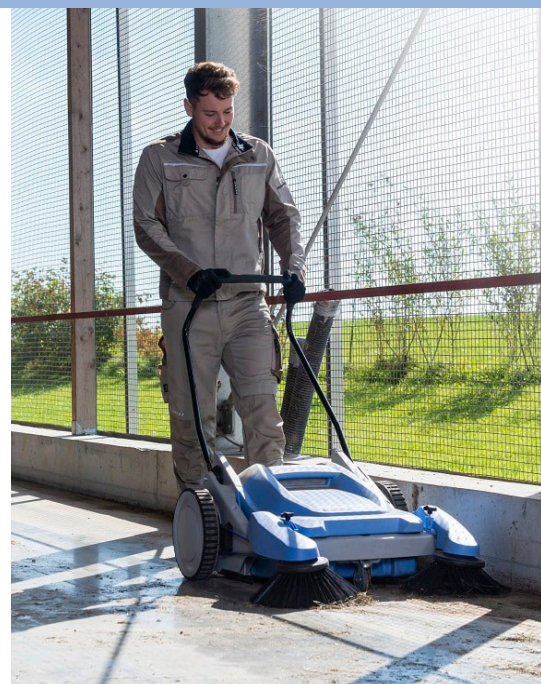

Met de Kranzle Colly 800 veegmachine veeg jij flexibel en zonder onnodige inspanningen zowel binnen als buiten met perfect resultaat.

MODEL	COLLY 800
Artikelcode	A122948
Werkbreedte	800mm
Opvangbak	30 liter
Gewicht	19kg
Prijs (excl. BTW)	€ 409,09